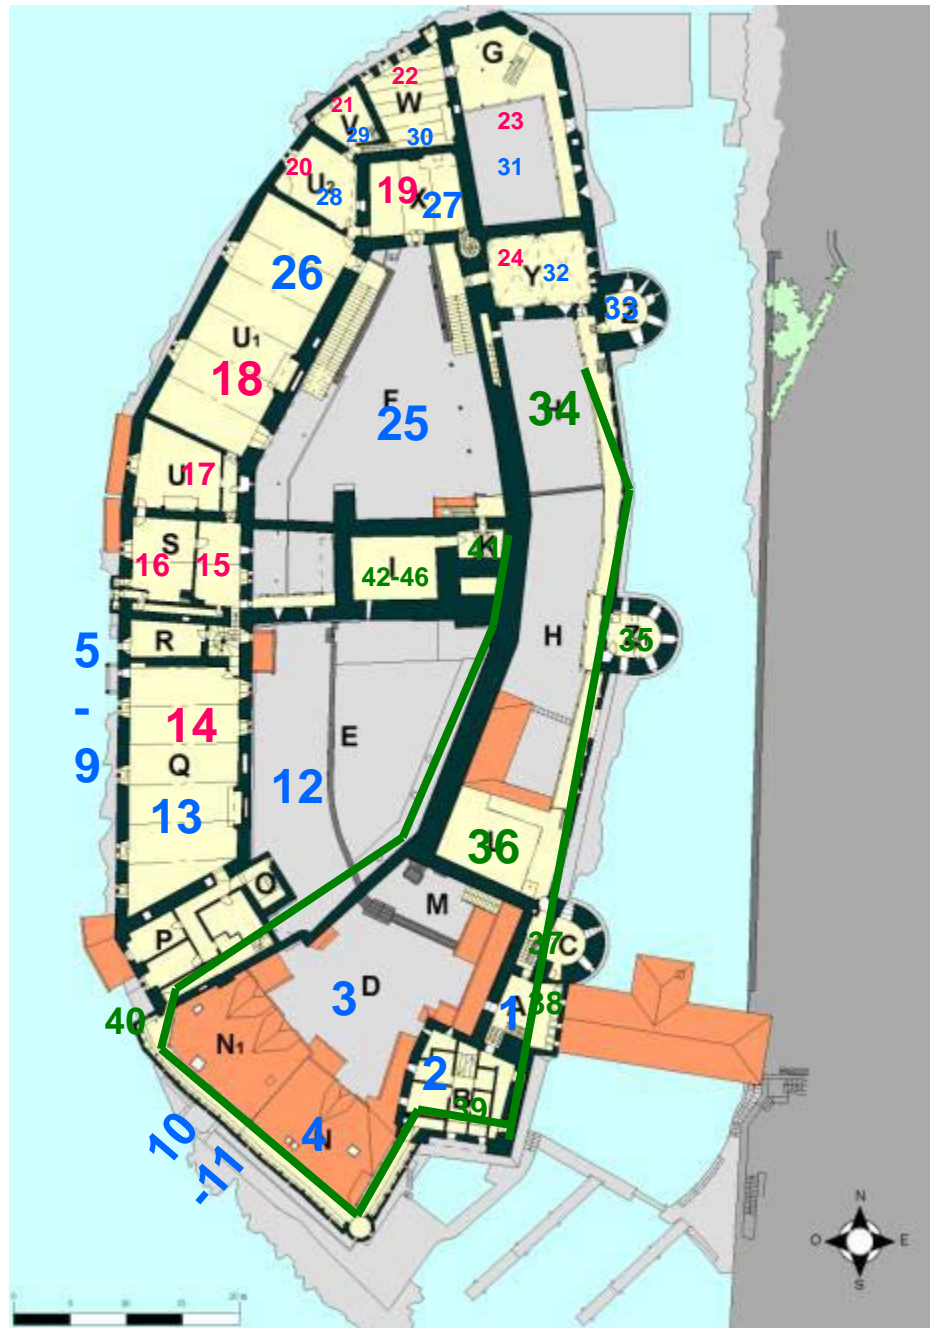

- 1 Entrée
- 2 Boutique/Accueil/Info
- 3 1<sup>ère</sup> Cour
- 4 Audioguides / Maquette château
- 5-9 Cave/Dépôt/Prison/Poterne
- 10-11 Crypte/Ancienne Enceinte
- 12 2<sup>ème</sup> Cour
- 13 Salle du Châtelain
- 14 Aula Nova (salle des coffres)
- 15 Anti-chambre
- 16 Chambre bernoise
- 17 Chambres des Hôtes
- 18 Salle des Armoires ou Aula Magna Superiore (expos)
- 19 Camera domini
- 20 Salle de bain ou Petit Salon
- 21 Latrines
- 22 Salle boisée
- 23 Ancien Pelium (cour)
- 24 Chapelle
- 25 3<sup>ème</sup> Cour ou Cour d'honneur
- 26 Aula Magna Inferiore
- 27 Chambres d'Allinges
- 28 Chambre dite de la Torture
- 29 Latrines
- 30 Camera Nova
- 31 Domus Clericorum
- 32 Salle des maquettes
- 33 Corps de logis

- 34 4<sup>ème</sup> Cour
- 35 Tour de défense (armures)
- 36 Logia Parliamenti
- 37 Tour de défense
- 38 Bâtiment de l'entrée
- 39 Tour de garde ou de l'horloge
- 40 Chemin de ronde
- 41 Bâtiment du trésor
- 42-46 Donjon
- 44 Salle d'armes

Remarques

- En bleu les pièces du bas
- En rose les pièces du haut
- En vert le chemin de ronde et le donjon